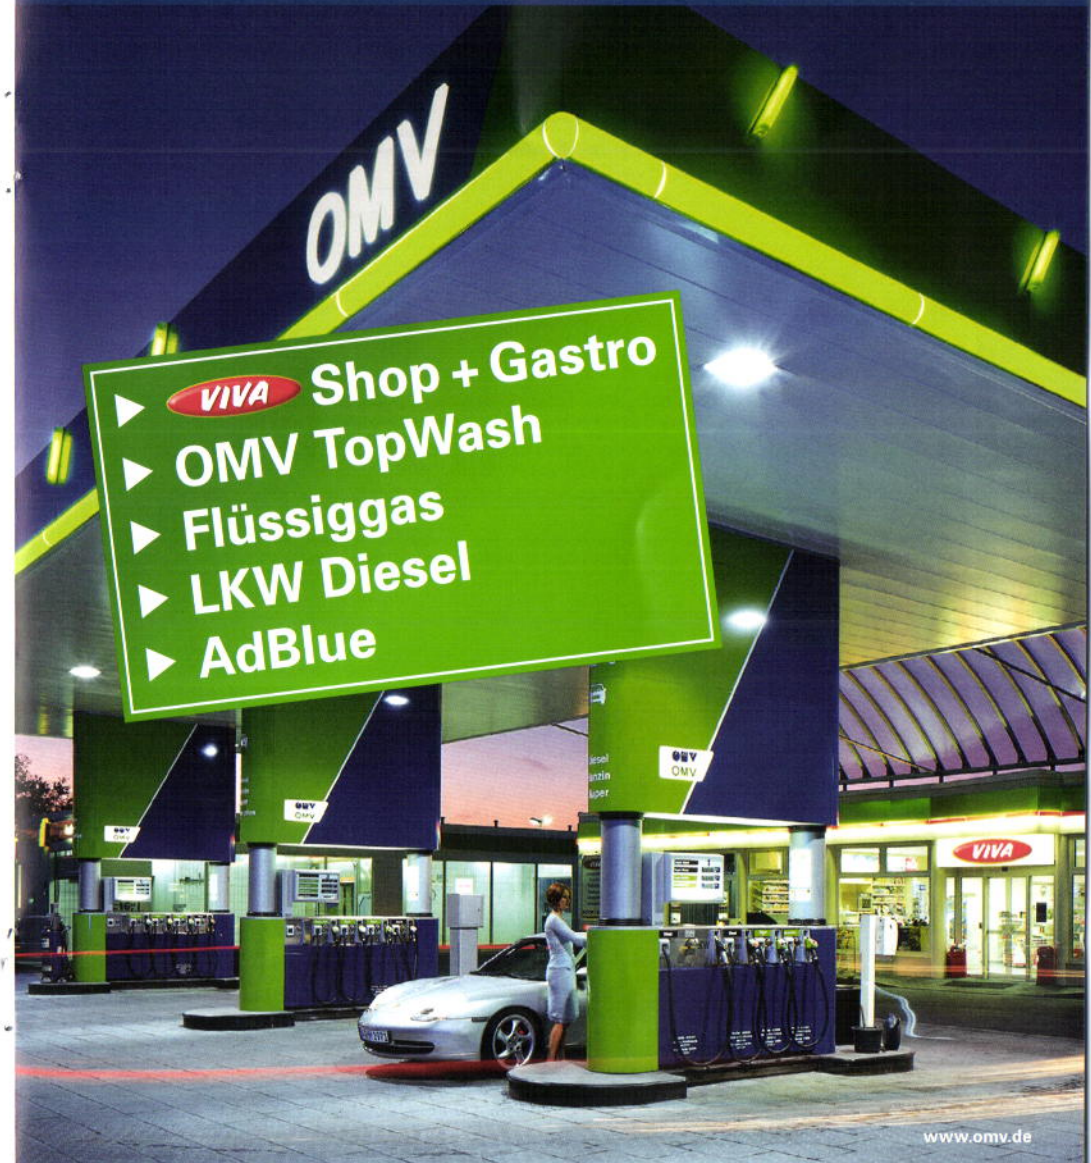

www.omv.de

OMV Tankstelle Henke Tankstop GmbH
An der Alten Ziegelei 4
89269 Vöhringen-Illerberg

Mehr bewegen. **OMV**